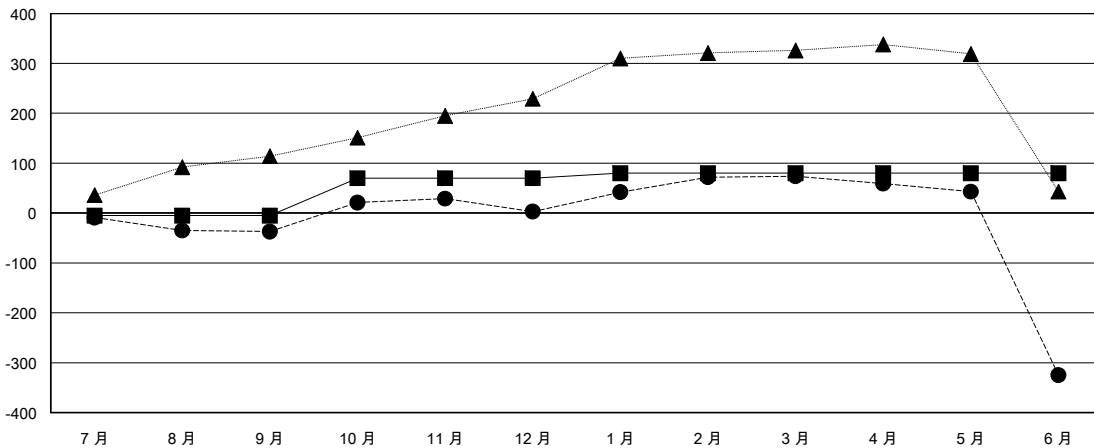

MONTHLY MEMBERSHIP PROGRESS REPORT

District 300A1

Results as of: 06/30/2019

GMT: PEI-JEN CHEN

地點 REP OF CHINA

GMT憲章區

分會			
成果 2018-2019			
季	新分會目標	新會	會員流失的分會
7月/8月/9月	1	1	0
10月/11月/12月	1	0	0
1月/2月/3月	0	0	0
4月/5月/6月	0	0	0

位會員@每位須繳			
成果 2018-2019			
季	會員淨增長目標	實際會員增長數	實際退會會員 (包括轉會)
7月/8月/9月	-5	144	162
10月/11月/12月	75	131	79
1月/2月/3月	10	146	8
4月/5月/6月	0	21	413

目標與實際新會累積

目標和實際會員累積

已取消的分會: 0	74 CLUBS OF 82 增添1位或以上的新會員	性別分佈 男 1,354 (58.24%) 女 971 (41.76%) 年度女性會員百分比目標: 35%
放棄的會員	點擊這裡取得彙計會員數據	總計家庭單位會員數 332
過世 22		支付減半會費的家庭會員 176
分會已取消 0		
其他 640		
總計 662		