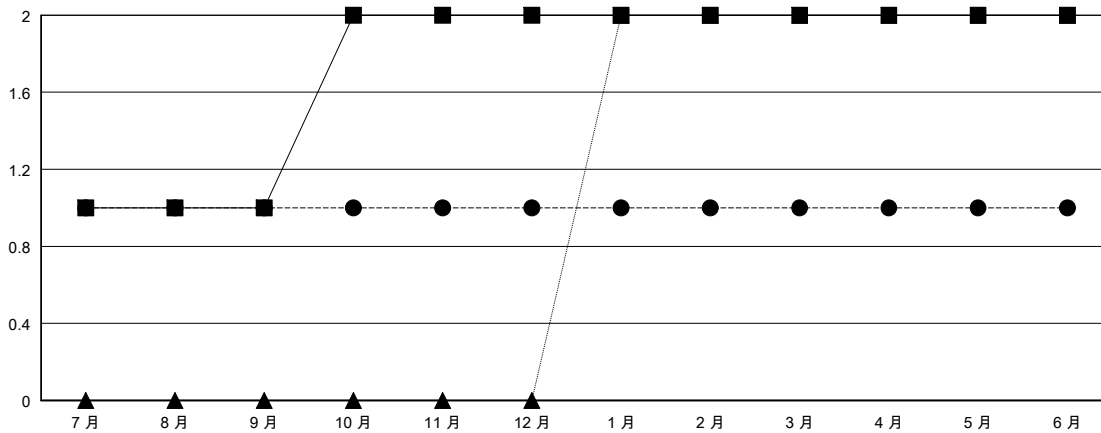

MONTHLY MEMBERSHIP PROGRESS REPORT

District 300A1

Results as of: 06/30/2019

GMT: PEI-JEN CHEN

地點 REP OF CHINA

GMT憲章區

分會			
成果 2018-2019			
季	新分會目標	新會	會員流失的分會
7月/8月/9月	1	1	0
10月/11月/12月	1	0	0
1月/2月/3月	0	0	0
4月/5月/6月	0	0	0

位會員@每位須繳			
成果 2018-2019			
季	會員淨增長目標	實際會員增長數	實際退會會員 (包括轉會)
7月/8月/9月	-5	144	162
10月/11月/12月	75	131	79
1月/2月/3月	10	146	8
4月/5月/6月	0	21	413

目標與實際新會累積

目標和實際會員累積

已取消的分會: 0	74 CLUBS OF 82 增添1位或以上的新會員	性別分佈 男 1,354 (58.24%) 女 971 (41.76%) 年度女性會員百分比目標: 35%
放棄的會員	點擊這裡取得彙計會員數據	總計家庭單位會員數 332
過世 22		支付減半會費的家庭會員 176
分會已取消 0		
其他 640		
總計 662		